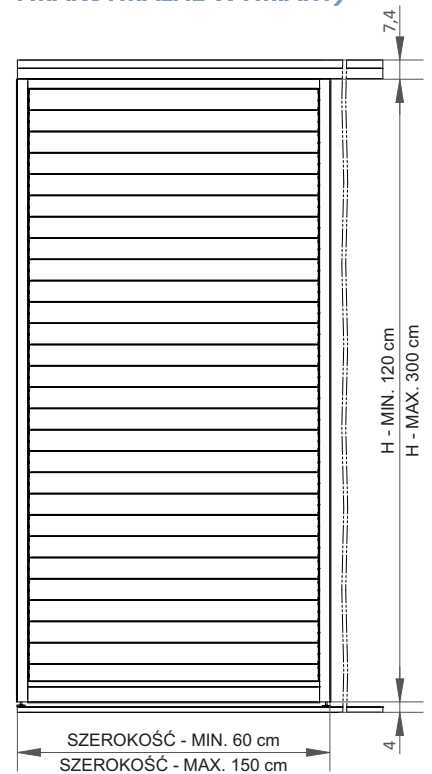

Tarasola®

Shutters

Karta produktu 2023

SHUTTERS – OKIENNICE PRZESUWNE

Panel z lamelami zamkniętymi

Panel z lamelami otwartymi (45°)

Widok z boku - panel bez szyn

PRZEKRÓJ PIONOWY Z LAMELAMI ZAMKNIĘTAMI

PRZEKRÓJ PIONOWY Z LAMELAMI OTWARTYMI

WIDOK Z PRZODU (MINIMALNE I MAKSYMALNE WYMIARY)

WIDOK Z PRZODU NA LAMELĘ

WIDOK Z GÓRY NA LAMELĘ

KOLORY

STANDARDOWE KOLORY – KONSTRUKCJA / PANEL

9010ST
Kolor kremowo-biały
zbliżony do RAL9010