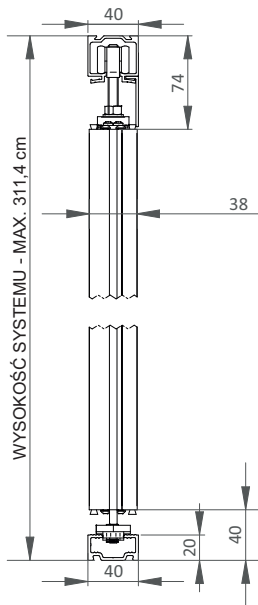

Tarasola®

Shutters

Karta produktu 2023

SHUTTERS – OKIENNICE PRZESUWNE

Panel z lamelami zamkniętymi

Panel z lamelami otwartymi (45°)

Widok z boku - panel bez szyn

PRZEKRÓJ PIONOWY Z LAMELAMI ZAMKNIĘTAMI

PRZEKRÓJ PIONOWY Z LAMELAMI OTWARTYMI

WIDOK Z PRZODU (MINIMALNE I MAKSYMALNE WYMIARY)

WIDOK Z PRZODU NA LAMELĘ

WIDOK Z GÓRY NA LAMELĘ

KOLORY

STANDARDOWE KOLORY – KONSTRUKCJA / PANEL

9010ST
Kolor kremowo-biały
zbliżony do RAL9010