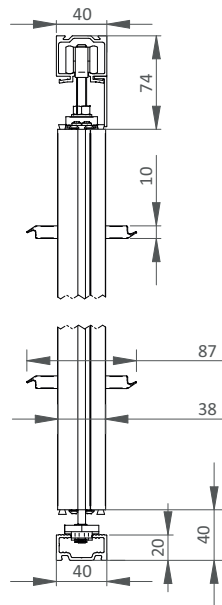

Tarasola®

Shutters

Karta produktu 2023

SHUTTERS – OKIENNICE PRZESUWNE

Panel z lamelami zamkniętymi

Panel z lamelami otwartymi (45°)

Widok z boku - panel bez szyn

PRZEKRÓJ PIONOWY Z LAMELAMI ZAMKNIĘTAMI

PRZEKRÓJ PIONOWY Z LAMELAMI OTWARTYMI

WIDOK Z PRZODU (MINIMALNE I MAKSYMALNE WYMIARY)

WIDOK Z PRZODU NA LAMELĘ

WIDOK Z GÓRY NA LAMELĘ

KOLORY

STANDARDOWE KOLORY – KONSTRUKCJA / PANEL

9010ST
Kolor kremowo-biały
zbliżony do RAL9010