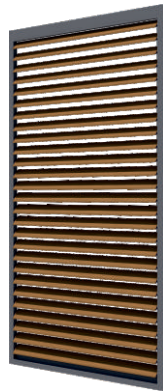

Tarasola®

Shutters

Karta produktu 2023

SHUTTERS – OKIENNICE PRZESUWNE

Panel z lamelami zamkniętymi

Panel z lamelami otwartymi (45°)

Widok z boku - panel bez szyn

PRZEKRÓJ PIONOWY Z LAMELAMI ZAMKNIĘTAMI

PRZEKRÓJ PIONOWY Z LAMELAMI OTWARTYMI

WIDOK Z PRZODU (MINIMALNE I MAKSYMALNE WYMIARY)

WIDOK Z PRZODU NA LAMELĘ

WIDOK Z GÓRY NA LAMELĘ

KOLORY

STANDARDOWE KOLORY – KONSTRUKCJA / PANEL

9010ST
Kolor kremowo-biały
zbliżony do RAL9010

9007ST
Kolor szary aluminiowy
zbliżony do RAL9007

7016ST
Kolor antracyt-metalik
zbliżony do RAL7016

DODATKOWE KOLORY

Dowolny kolor z palety RAL

Lakier drewnopodobny

TIGER 3D Metallics,
Seria 68

STANDARDOWE KOLORY – LAMELE

9010ST
Kolor kremowo-biały
zbliżony do RAL9010

9007ST
Kolor szary aluminiowy
zbliżony do RAL9007

7016ST
Kolor antracyt-metalik
zbliżony do RAL7016

DODATKOWE KOLORY

Dowolny kolor z palety RAL

Lakier drewnopodobny